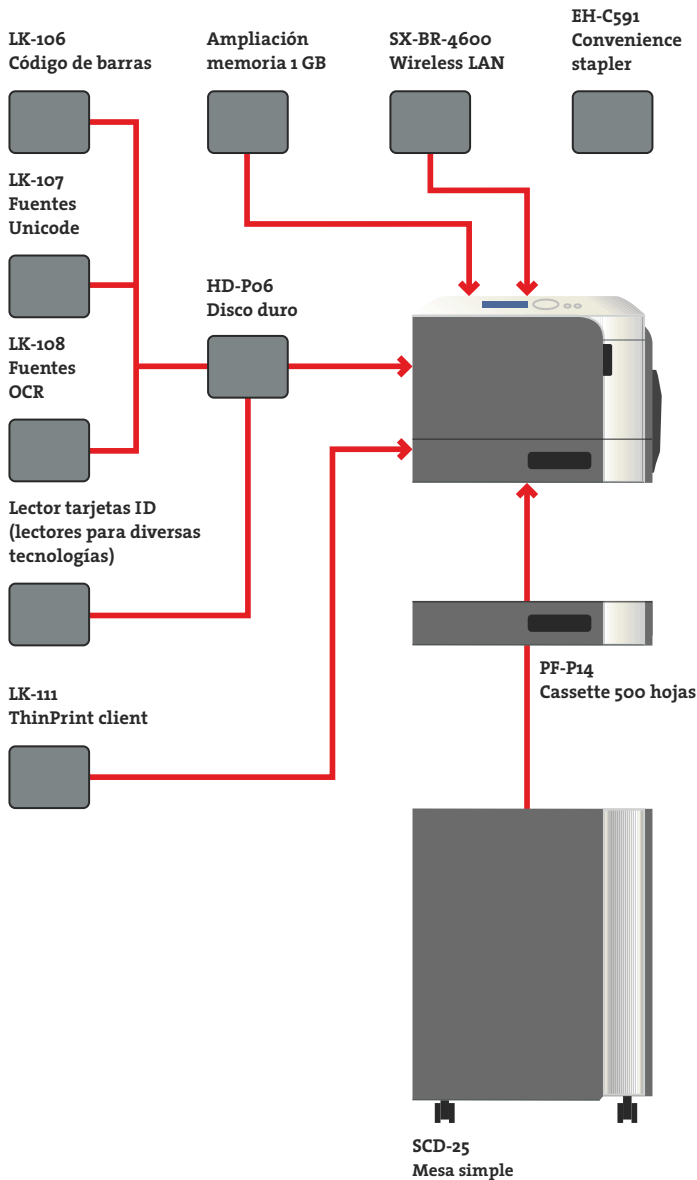

Eficiencia energética

Todos los dispositivos de oficina consumen papel y energía, factores críticos en los gastos de una empresa. La ineo+ 3100P ayuda a reducir los consumos de papel y energía al mínimo. El toner HD polimerizado está fabricado parcialmente a partir de biomasa, de modo que necesita una temperatura de fusión muy baja, lo que ahorra energía. Por otra parte, generalmente el consumo energético en esta impresora es bajo, en modo reposo solamente 3W. Si se configura la función de impresión en duplex estándar, también se reducirá significativamente el consumo de papel. La eficiencia energética y ecológica de la ineo+ 3100P ha sido reconocida por Blue Angel y Energy Star. Invertir en una ineo+ 3100P es una buena idea para su trabajo, su negocio y para el medio ambiente.

El complemento ideal

Actualmente, la mayoría de las medianas o grandes empresas tienen uno o más multifuncionales en A3 que son utilizados por departamentos enteros o grandes grupos de trabajo. La ineo+ 3100P, conectada en red, es el complemento ideal para cualquier sistema de A3, ya que satisface tanto las necesidades de impresión personal de cada individuo, como de pequeños grupos de trabajo. Puesto que el controlador de impresión utiliza la misma tecnología que los sistemas ineo de mayor tamaño, la ineo+ 3100P se puede integrar sin problema como impresora satélite en cualquier entorno con multifuncionales más grandes. A través de las herramientas Enterprise Suite de Develop, esta impresora puede ser equipada para una variedad de funciones adicionales, por ejemplo Print-Job Monitoring. No solo los administradores apreciarán estas comodidades complementarias.